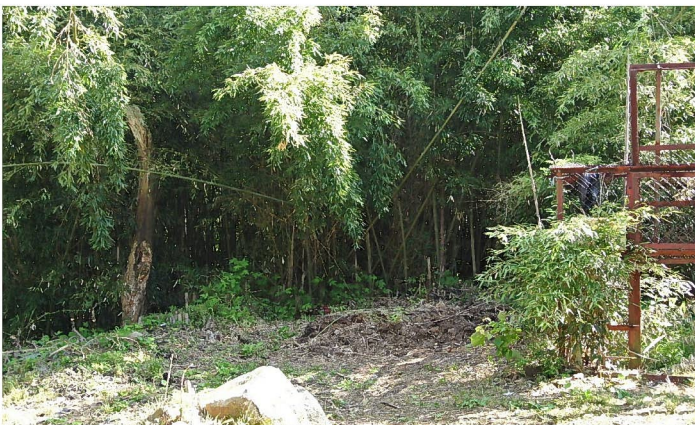

## 第14回ひろしま「山の日」県民の集い 呉会場(野呂山) N o 3-1

平成27年6月7日

大会委員長挨拶(林氏代読)

大会式典 参加者集合整列

「山の日」宣言 佐藤大会副委員長

「山の日」の 予定等を説明

竹が繁茂して暗い(伐採前)

半分伐採された竹林